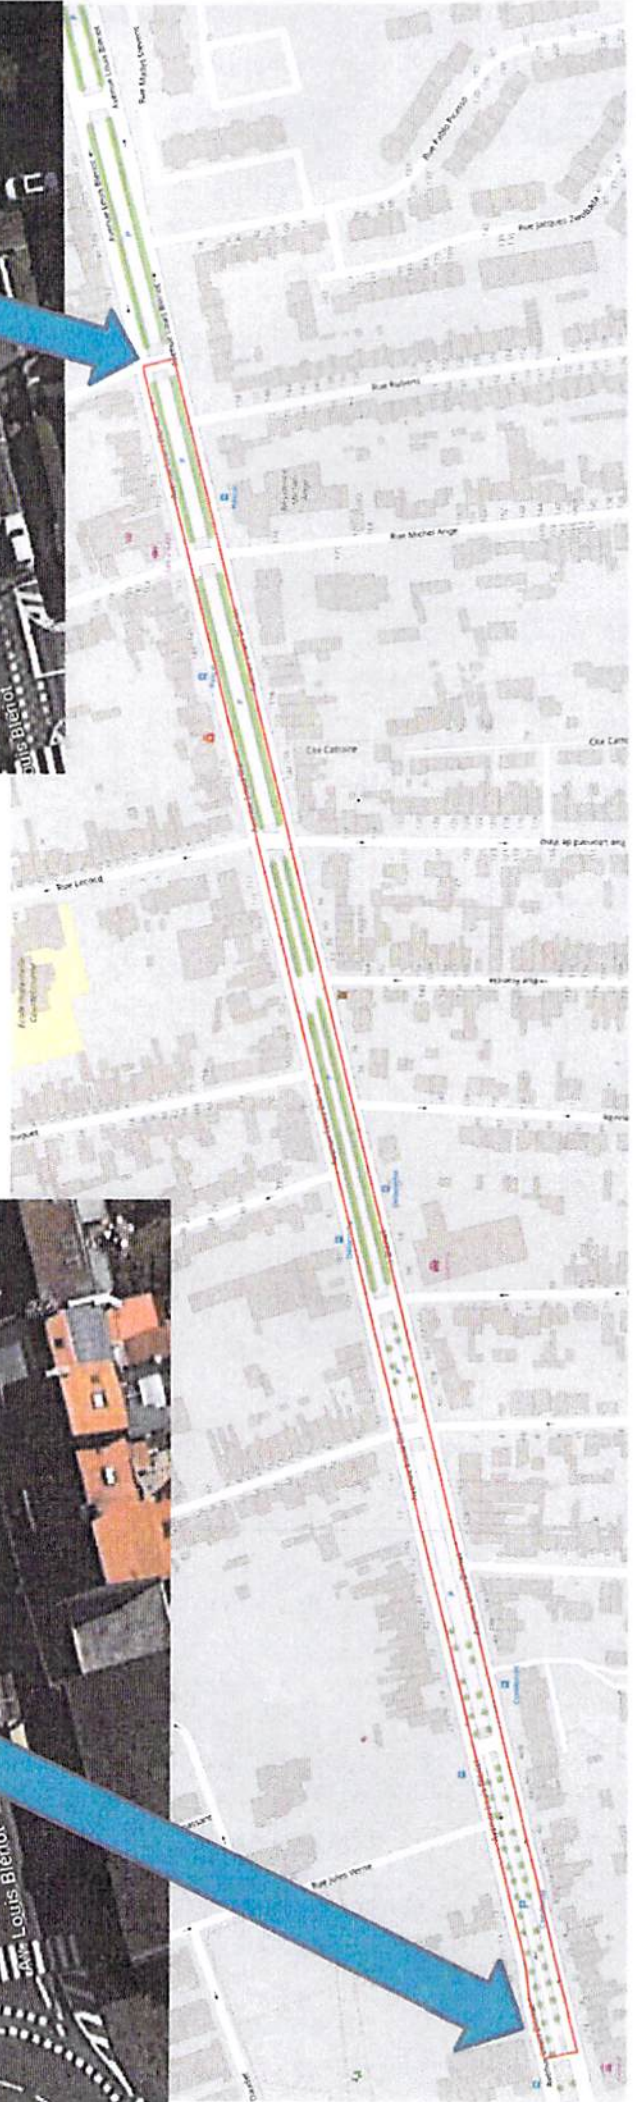

GRAND PRIX AVENUE LOUIS BLERIOT

PARCOURS ALLER/RETOUR DU BOULEVARD LOUIS BLERIOT : 1 km 650

Départ et arrivée : face au garage SODIMA (rue Delaroché)

Face Rue Bossuet

PLAN DE CIRCULATION