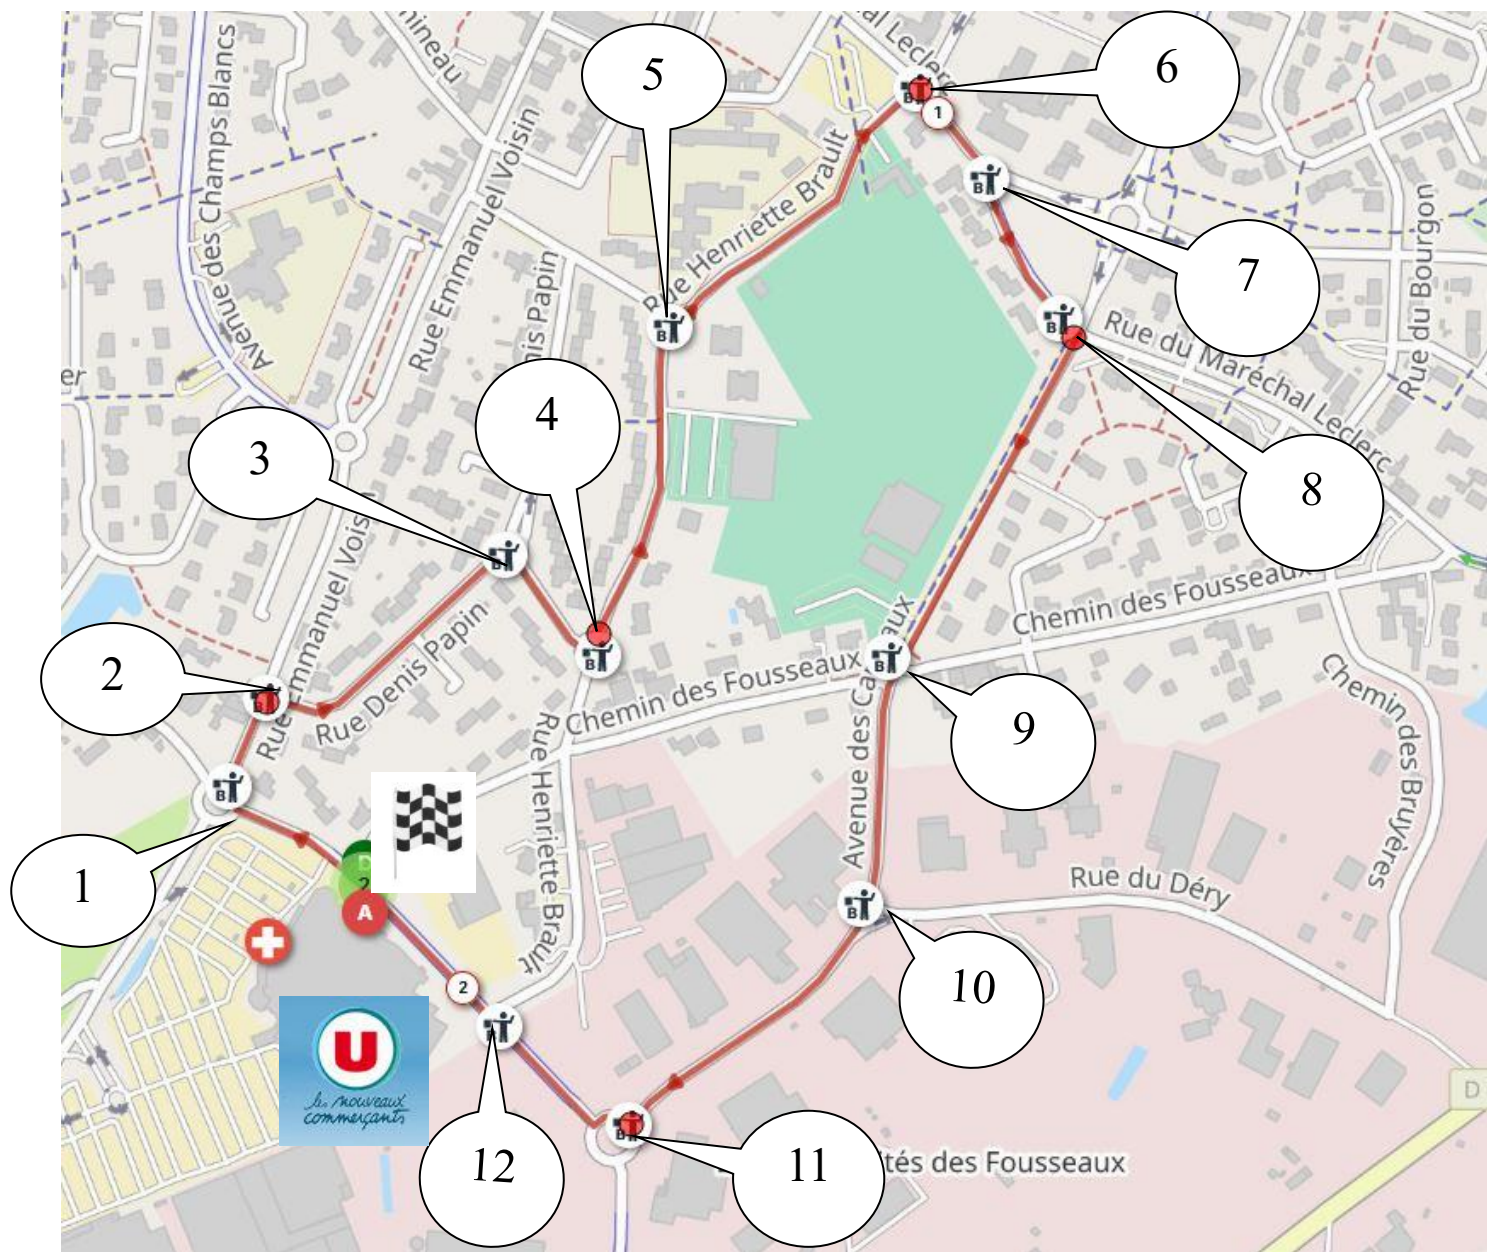

**Circuit Courses cyclistes
Verrières en Anjou-Saint Sylvain d'Anjou
28 Juin 2026**

U7 à U13: 1er départ à 12h00, dernière arrivée vers 13h15

U15 : Départ à 14h00, arrivée vers 15h15

U17 : Départ à 15h30, arrivée vers 17h15

Circuit de 2000m: Départ Avenue de La Millardière, à droite au rond point Rue Emmanuel Voisin, à droite Rue Denis Papin, à droite vers Rue Henriette Brault, à gauche Rue Henriette Brault, à droite Rue du Maréchal Leclerc, à droite Avenue des Carreaux, à droite Avenue de La Millardière vers arrivée.

Emplacement poste signaleurs